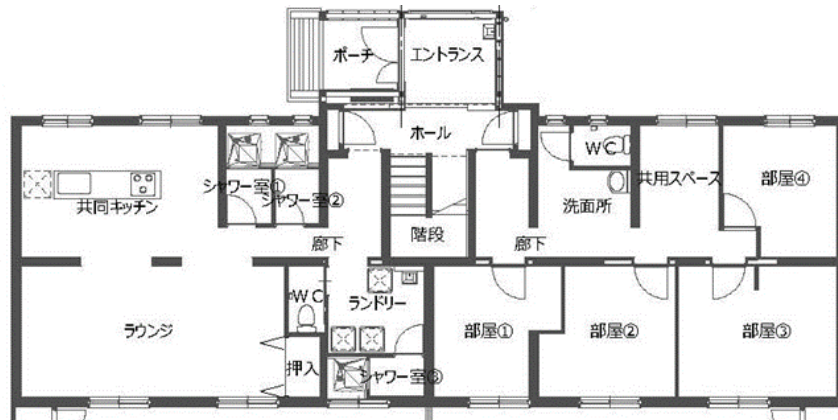

### <寮敷地内>

駐輪場	コミュニティガーデン	
-----	------------	--

### <案内図>

静岡県立大学草薙キャンパスから徒歩約10分

<国際学生寮の様子>

外観

ユニット内 個室

キッチン

ラウンジ

<平面図>  
(1階)

<平面図>  
(2階)